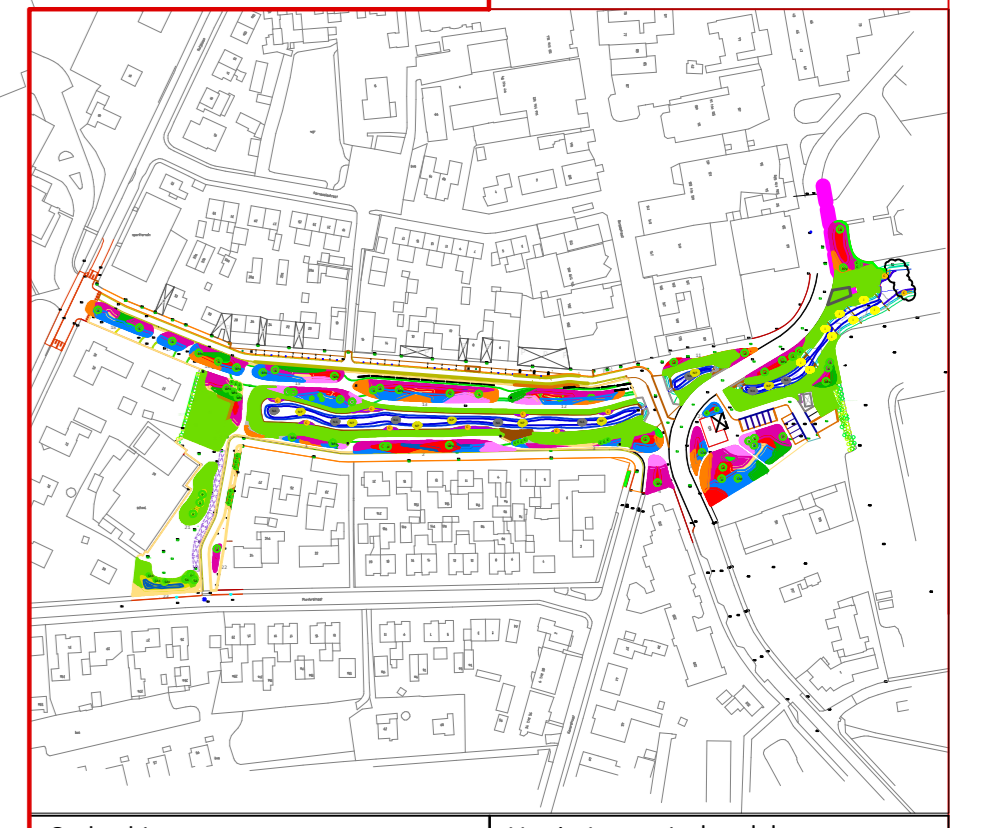

1. Legenda (Bovenstaande plan)
2. Eikenrijen
   - Ficusrijen met kleine Coniferae soorten
   - Coniferae soorten
   - Plantsoenrijen
   - Plantsoenrijen met onderaan een haagrijen
   - Plantsoenrijen met onderaan een haagrijen
   - Coniferae soorten
   - Coniferae soorten
   - Coniferae soorten
   - Coniferae soorten
   - Coniferae soorten
   - Coniferae soorten
   - A Aankomst/afgang
   - BPe Buitenplaats/onderhoud
   - C Coniferae soorten
   - P Plantsoenrijen
   - S Coniferae soorten
   - NP Buitenplaats/onderhoud
   - CM Coniferae soorten
   - SAK SAK-rijen
   - I Invalrijen
   - NA Nieuw Aanplant
   - NP Nieuw Plantsoen